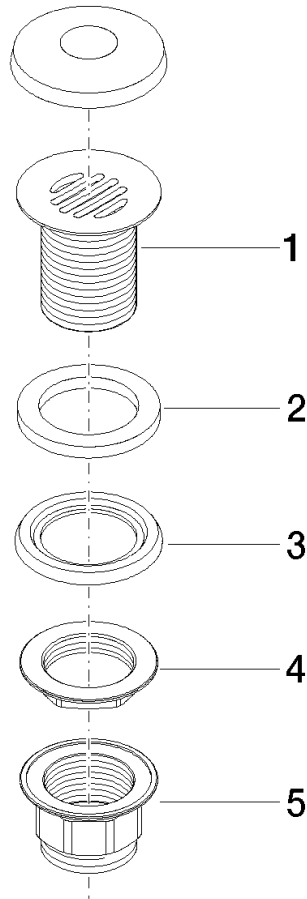

10 110 970

Passt zu: IMO, LULU, MADISON, MEM,
TARA, CL.1, LISSÉ, VAIA, META, CYO

	Champagne (22kt Gold)	10 110 970-47
	Chrom	10 110 970-00
	Platin gebürstet	10 110 970-06
	Platin	10 110 970-08
	Messing (23kt Gold)	10 110 970-09
	Dark Chrome	10 110 970-19
	Light Gold	10 110 970-26
	Light Gold gebürstet	10 110 970-27
	Messing gebürstet (23kt Gold)	10 110 970-28
	Schwarz matt	10 110 970-33
	Bronze gebürstet	10 110 970-42
	Champagne gebürstet (22kt Gold)	10 110 970-46
	Chrom gebürstet	10 110 970-93
	Dark Platin gebürstet	10 110 970-99

Siebventil 1 1/4" - Champagne (22kt Gold)

IMO

10 110 970

Nur für Becken ohne Überlauf geeignet.

10 110 970

10 110 970

Ersatzteile für die
anderen
Oberflächenvarianten
finden Sie hier:
Chrom

Ersatzteilstückliste

Nr.	Artikelnummer	Benennung	Verbaumenge	Lieferzeit
1	09 11 01 025-47	Kelch	1	30
2	09 14 05 039 90	Dichtung	1	2
3	09 14 03 025 90	Dichtung	1	2
4	09 23 10 017 90	Mutter	1	2
5	09 23 10 020-47	Mutter	1	30