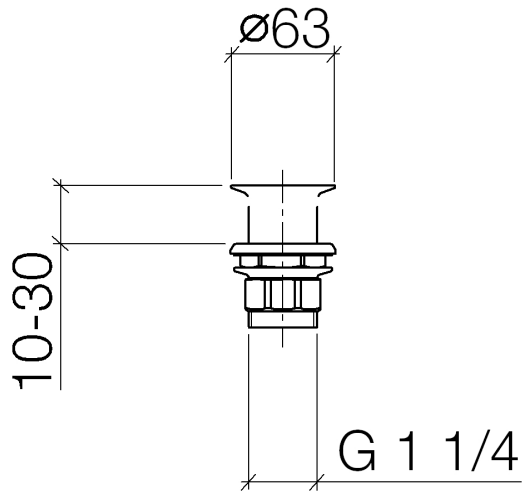

10 110 970

Passt zu: IMO, LULU, MADISON, MEM,
TARA, CL.1, LISSÉ, VAIA, META, CYO

	Champagne (22kt Gold)	10 110 970-47
	Chrom	10 110 970-00
	Platin gebürstet	10 110 970-06
	Platin	10 110 970-08
	Messing (23kt Gold)	10 110 970-09
	Dark Chrome	10 110 970-19
	Light Gold	10 110 970-26
	Light Gold gebürstet	10 110 970-27
	Messing gebürstet (23kt Gold)	10 110 970-28
	Schwarz matt	10 110 970-33
	Bronze gebürstet	10 110 970-42
	Champagne gebürstet (22kt Gold)	10 110 970-46
	Chrom gebürstet	10 110 970-93
	Dark Platin gebürstet	10 110 970-99

Siebventil 1 1/4" - Champagne (22kt Gold)

IMO

10 110 970

Nur für Becken ohne Überlauf geeignet.

10 110 970

10 110 970

Ersatzteile für die
anderen
Oberflächenvarianten
finden Sie hier:
Chrom

Ersatzteilstückliste

Nr.	Artikelnummer	Benennung	Verbaumenge	Lieferzeit
1	09 11 01 025-47	Kelch	1	30
2	09 14 05 039 90	Dichtung	1	2
3	09 14 03 025 90	Dichtung	1	2
4	09 23 10 017 90	Mutter	1	2
5	09 23 10 020-47	Mutter	1	30